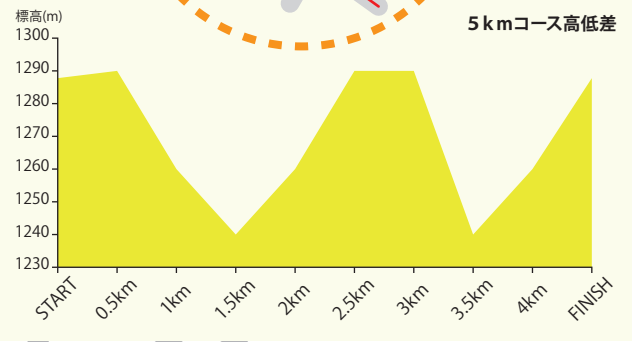

# 5km コース (ナンバーカード黄色)

ゆりの里コース ⇒ 白樺コース ⇒ 花の里コース  
を2周してグラウンドへ。

富士見勤労者体育センター

スポーツセンター  
富士見高原

富士見高原  
スポーツセンター別館

富士見高原リゾート

ゆりの里コース

花の里コース

白樺コース

スキー場  
ゲレンデ

富士見高原  
スキー場

スキー場  
ゲレンデ

スキー場  
ゲレンデ

花の里  
コース

鳥獣除け電気柵

スキー場  
ゲレンデ

花の里コース

白樺コース

八ヶ岳  
縦断道路

鹿の池

八峯苑鹿の湯